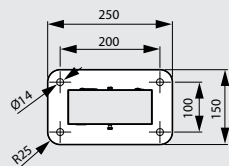

0 570 18 Στερεώνεται στο έδαφος σε βάση μπετού και επιτρέπει την εγκατάσταση ενός ή δύο σταθμών φόρτισης (πλάτη με πλάτη)

■ Διαστάσεις (mm)

0 570 12

0 570 13

0 570 16

0 570 17

0 570 18

Δωρεάν εφαρμογή Charger Control διαθέσιμη σε [Google Play](#) και [Apple Store](#)