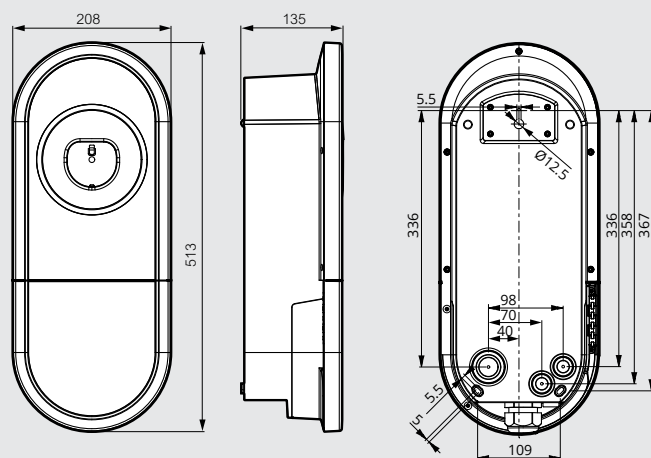

0 570 18 Στερεώνεται στο έδαφος σε βάση μπετού και επιτρέπει την εγκατάσταση ενός ή δύο σταθμών φόρτισης (πλάτη με πλάτη)

■ Διαστάσεις (mm)

0 570 12

0 570 13

0 570 16

0 570 17

0 570 18

Δωρεάν εφαρμογή Charger Control διαθέσιμη σε [Google Play](#) και [Apple Store](#)