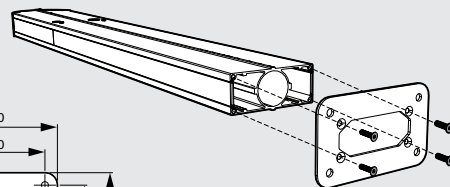

0 570 18 Στερεώνεται στο έδαφος σε βάση μπετού και επιτρέπει την εγκατάσταση ενός ή δύο σταθμών φόρτισης (πλάτη με πλάτη)

■ Διαστάσεις (mm)

0 570 12

0 570 13

0 570 16

0 570 17

0 570 18

Δωρεάν εφαρμογή Charger Control διαθέσιμη σε [Google Play](#) και [Apple Store](#)