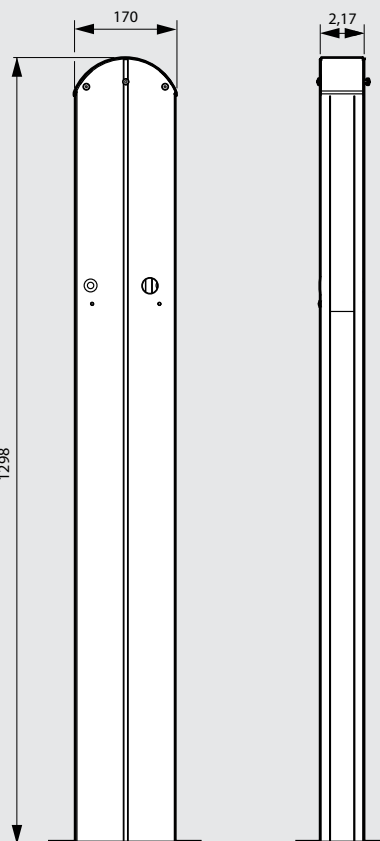

0 570 18 Στερεώνεται στο έδαφος σε βάση μπετού και επιτρέπει την εγκατάσταση ενός ή δύο σταθμών φόρτισης (πλάτη με πλάτη)

■ Διαστάσεις (mm)

0 570 12

0 570 13

0 570 16

0 570 17

0 570 18

Δωρεάν εφαρμογή Charger Control διαθέσιμη σε [Google Play](#) και [Apple Store](#)